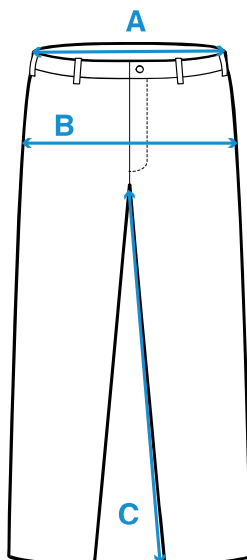

## Plaggets mått finner du här 2715-Fritidsbyxa Krogsered dam

### A. MIDJEVIDD

Lägg stängd byxa plant och mät längs byxans ovankant

### B. STUSSVIDD

Mät rakt över byxan där den är som bredast, från kant till kant

### C. INNERBENSLÄNGD

Mät längs benets insida, från grenen till byxans nederkant.

**TIPS!** Jämför alltid måtten med ett eget motsvarande plagg som passar dig bra.

| DAM | A. MIDJEVIDD<br>OUTSTRÄCKT | A. MIDJEVIDD<br>UTSTRÄCKT | B. STUSSVIDD | C. INNERBENSLÄNGD |
|-----|----------------------------|---------------------------|--------------|-------------------|
| 36  | 36                         | 41                        | 49           | 81                |
| 38  | 38                         | 43                        | 51           | 81,5              |
| 40  | 40                         | 45                        | 53           | 82                |
| 42  | 42                         | 47                        | 55           | 82,5              |
| 44  | 44,5                       | 49,5                      | 57,5         | 83                |
| 46  | 47                         | 52                        | 60           | 83,5              |
| 48  | 50                         | 55                        | 63           | 84                |