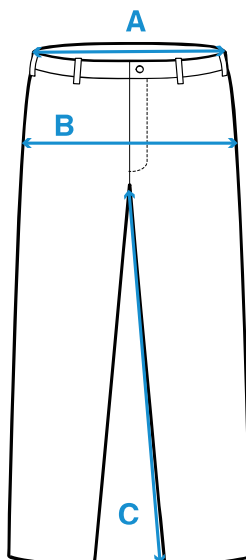

#### A. MIDJEVIDD

Lägg stängd byxa plant och mät längs byxans ovankant

#### B. STUSSVIDD

Mät rakt över byxan där den är som bredast, från kant till kant

#### C. INNERBENSLÄNGD

Mät längs benets insida, från grenen till byxans nederkant.

**TIPS!** Jämför alltid måtten med ett eget motsvarande plagg som passar dig bra.

HERR	A. MIDJEVIDD OUTSTRÄCKT	A. MIDJEVIDD UTSTRÄCKT	B. STUSSVIDD	C. INNERBENSLÄNGD
C46	39	43	53	79
C48	41	45	55	80
C50	43	47	57	81
C52	45	49	59	82
C54	47,5	51,5	61,5	83
C56	50	54	64	84
C58	52,5	56,5	66,5	85
D96	44	48	56	76
D100	46	50	58	77
D104	48	52	60	78
D108	50	54	62	79
D112	52,5	56,5	64,5	80
DAM	A. MIDJEVIDD OUTSTRÄCKT	A. MIDJEVIDD UTSTRÄCKT	B. STUSSVIDD	C. INNERBENSLÄNGD
36	37	42	52	80
38	39	44	54	80,5
40	41	46	56	81
42	43	48	58	81,5
44	45,5	50,5	60,5	82
46	48	53	63	82,5
48	51	56	66	83
<b>Storlekarna 34K-52K har 5 cm kortare innersbenlängd jämfört med storlekarna 34-52</b>				
36K	37	42	52	75
38K	39	44	54	75,5
40K	41	46	56	76
42K	43	48	58	76,5
44K	45,5	50,5	60,5	77
46K	48	53	63	77,5
48K	51	56	66	78